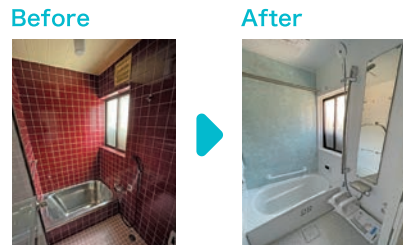

抽選で  
6名様

2 洗面化粧台、トイレをご契約の方  
シャーク  
ハンディクリーナー  
または  
今治タオルセット  
プレゼント!

抽選で  
4名様

必ずもらえる!

eペイント  
外壁塗装を  
ご契約の方  
商品券30,000円分進呈!

※イラストはイメージです。

リフォーム工事内容・時期の目安はこちら!  
このまち思い  
リフォームへ

見ちガエル!  
ガスライフの  
リフォーム!

年間約500件の  
信頼と実績。

玄関ドア

玄関を引き戸にすることで、荷物を持っていてもスムーズに出入りできるようになりました。また、ガラス入りドアを採用し、玄関ホールに自然光が届き、明るく空間へと変わりました。

システムバス

タイルの浴室からシステムバスにしたことで暖かくなりました。入口を引き戸にしたことで広くなり段差もなくなったので出入りも楽になりました。

システムバス

※写真はイメージです。  
LIXIL リテア(Mタイプ) WEB  
販売価格 623,000円(税込)  
※ドア位置・浴槽位置・カラーは選べます。他のサイズ、オプション品を選択の場合は別途お見積りとなります。※別途、搬入・取付工事費が必要です。